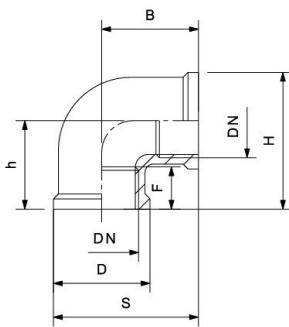

RIV 3400

90° elbow F/F

Tech drawings and tables

DN	Code	h	F	B	PN	KG	P/box
1/4"	033400000002	20	10	20	10	0,038	25
3/8"	033400000003	23,5	12	23,5	10	0,065	25
1/2"	033400000004	25	13	25	10	0,074	20
3/4"	033400000005	24,5	12	24,5	10	0,107	12
1"	033400000007	31,5	16	31,5	10	0,191	6
1"1/4	033400000008	43	18	43	10	0,284	8
1"1/2	033400000009	46	18	46	10	0,369	6
2"	033400000011	55,5	22	55,5	10	0,567	6

Technical data

Art. 3400

Materials

1 Body Brass CW617N

Connections

ISO 228/1

Limit

-10°C (without liquid) +100°C